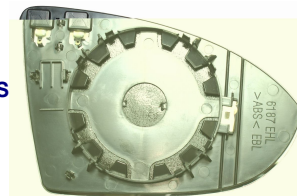

VW GOLF 7

388-VWG215H RH
388-VWG216HA LH

VW GLF7 2013-ON GLASS
W/HEATED LHD RH/CV GLS
LH/AF GLS

5G0857522
5G0857521

DOOR MIRROR GLASS