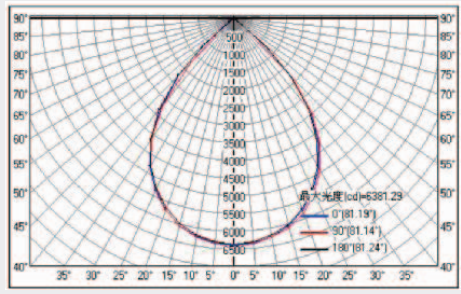

90W LED Flood Light

90W LED投光燈

Material	Aluminum Alloy , IRON
Voltage	AC 90~305V
Operating temperature	- 10 °C ~ + 60 °C
LEDs	COB LED
CCT	5700K
CRI	70+
Lifetime of LED	50,000hrs
Power consumption	90W
Luminous efficacy	106 lm/W
Flux	9557 lm
Model number	50-E007+Q

1 m	6337 lx	171 cm	171 cm
1.5 m	2816 lx	257 cm	257 cm
2 m	1584 lx	343 cm	343 cm
2.5 m	1014 lx	428 cm	428 cm
3 m	704 lx	514 cm	514 cm
3.5 m	517 lx	599 cm	599 cm
4 m	396 lx	686 cm	686 cm
4.5 m	313 lx	771 cm	771 cm
5 m	253 lx	857 cm	857 cm
5.5 m	209 lx	942 cm	942 cm
6 m	176 lx	1028 cm	1028 cm
6.5 m	150 lx	1114 cm	1114 cm
7 m	129 lx	1199 cm	1200 cm
7.5 m	113 lx	1285 cm	1285 cm
8 m	99 lx	1370 cm	1371 cm
8.5 m	98 lx	1456 cm	1457 cm
9 m	78 lx	1541 cm	1542 cm
9.5 m	70 lx	1627 cm	1628 cm
10 m	63 lx	1713 cm	1714 cm
10.5 m	57 lx	1798 cm	1800 cm
11 m	52 lx	1884 cm	1886 cm
11.5 m	48 lx	1970 cm	1971 cm
12 m	44 lx	2056 cm	2057 cm