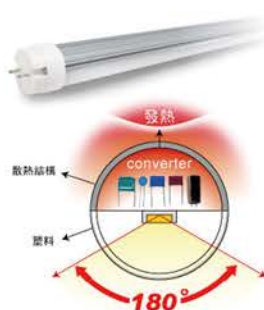

35W LED T8 Tube (270°)

35W LED T8日光燈管(270°)

- 👑 與市售螢光燈管顏色一致，長時間工作眼睛不疲勞。
- 👑 無藍光危害，環保又健康。
- 👑 玻璃燈管專業光學設計，照明效果等同螢光燈。
- 👑 6000K/4000K色溫，光線更明亮和清晰。

- 無汞。
- 重量輕。
- 即時啟動。
- 無限次開/關。
- 符合RoHS標準。
- 無可燃性材料。
- 沒有暴露的塑料，金屬接點。
- 無振動與彎曲問題。
- 易於安裝及更換無需額外的維護。

· Material	IRON, GLASS
· Power Consumption	35W
· Ballast Type	Electronic Ballast
· Lumen	3000 lm
· Color Temperature	6000K / 4000K
· Field angle	270°
· Life Time	40,000 hrs(25°C)
· Connector Type	G13
· Pole Dimension	5 Feet
· Length	1498mm
· Weight	305g
· Model No.	LEDY102 (6000K) LEDY104 (4000K)