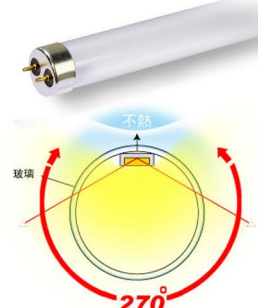

TYC T8 LED Tube

TYC Brother Industrial Co., Ltd

HEAD OFFICE : 72-2 Shin-leh Rd., Tainan 702, Taiwan

T: +886-6-2658780 F: +886-6-2639608 WWW.TYC.COM.TW