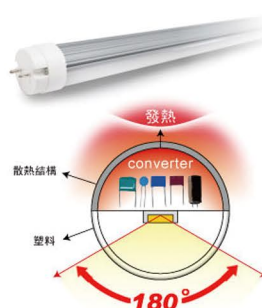

22W LED T8 Tube (270°)

22W LED T8日光燈管(270°)

👑 與市售4000K螢光燈管顏色一致，長時間工作眼睛不疲勞。

👑 無藍光危害，環保又健康。

👑 玻璃燈管專業光學設計，照明效果等同螢光燈。

👑 4000K色溫，光線更加溫和舒服。

- 無汞。
- 重量輕。
- 即時啟動。
- 無限次開/關。
- 符合RoHS標準。
- 無可燃性材料。
- 沒有暴露的塑料，金屬接點。
- 無振動與彎曲問題。
- 易於安裝及更換無需額外的維護。

· Material	IRON, GLASS
· Power Consumption	22W (不含安定器)
· Input Voltag	47~56Vac
· Input Current	440mA
· Lumen	1800~2000lm
· Color Temperature	4000 K
· Field angle	270°
· Life Time	40,000 hrs(25°C)
· Connector Type	G13
· Pole Dimension	4 Feet
· Lenght	1198mm
· Weight	250g
· Model No.	LEDY124