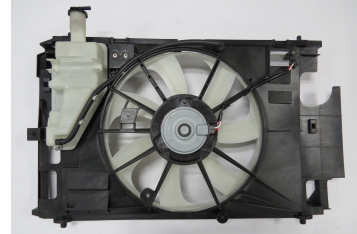

Dec-14

CV V-OLT

682-CVA037

**11-12 CV V-OLT
RAD & COND CFA**

ASSY : 20842242

RAD & COND FAN ASSY

TY PRUS C

682-TYA038

**12-12 TY PRUS C
RAD & COND CFA**

BLADE : 16361-21120
MOTOR : 16363-21060
SHROUD : 16711-21150

RAD & COND FAN ASSY

TY CROLA

682-TYA039

**14-14 TY CROLA
RAD & COND CFA**

MOTOR : 16363-0T020
BLADE : 16361-0T040
SHROUD : 16711-0T130

RAD & COND FAN ASSY