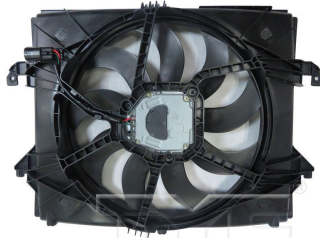

**Apr.2018**

**FD ESCPE**

**682-FDA124**

17-17 FD ESCPE 2.5L w/ TOW  
BLM RAD & COND CFA

ASSY : GV6Z-8C607A

RAD & COND FAN ASSY

**MZ CX-3**

**682-MZA032**

16-16 MZ CX-3  
RAD & COND CFA

ASSY : PEHH-15-025

RAD & COND FAN ASSY

**DG RAM**

**682-DGA021**

13-15 DG RAM 3.6L w/ BLM  
RAD & COND CFA

ASSY : 52014772AD/AE

RAD & COND FAN ASSY